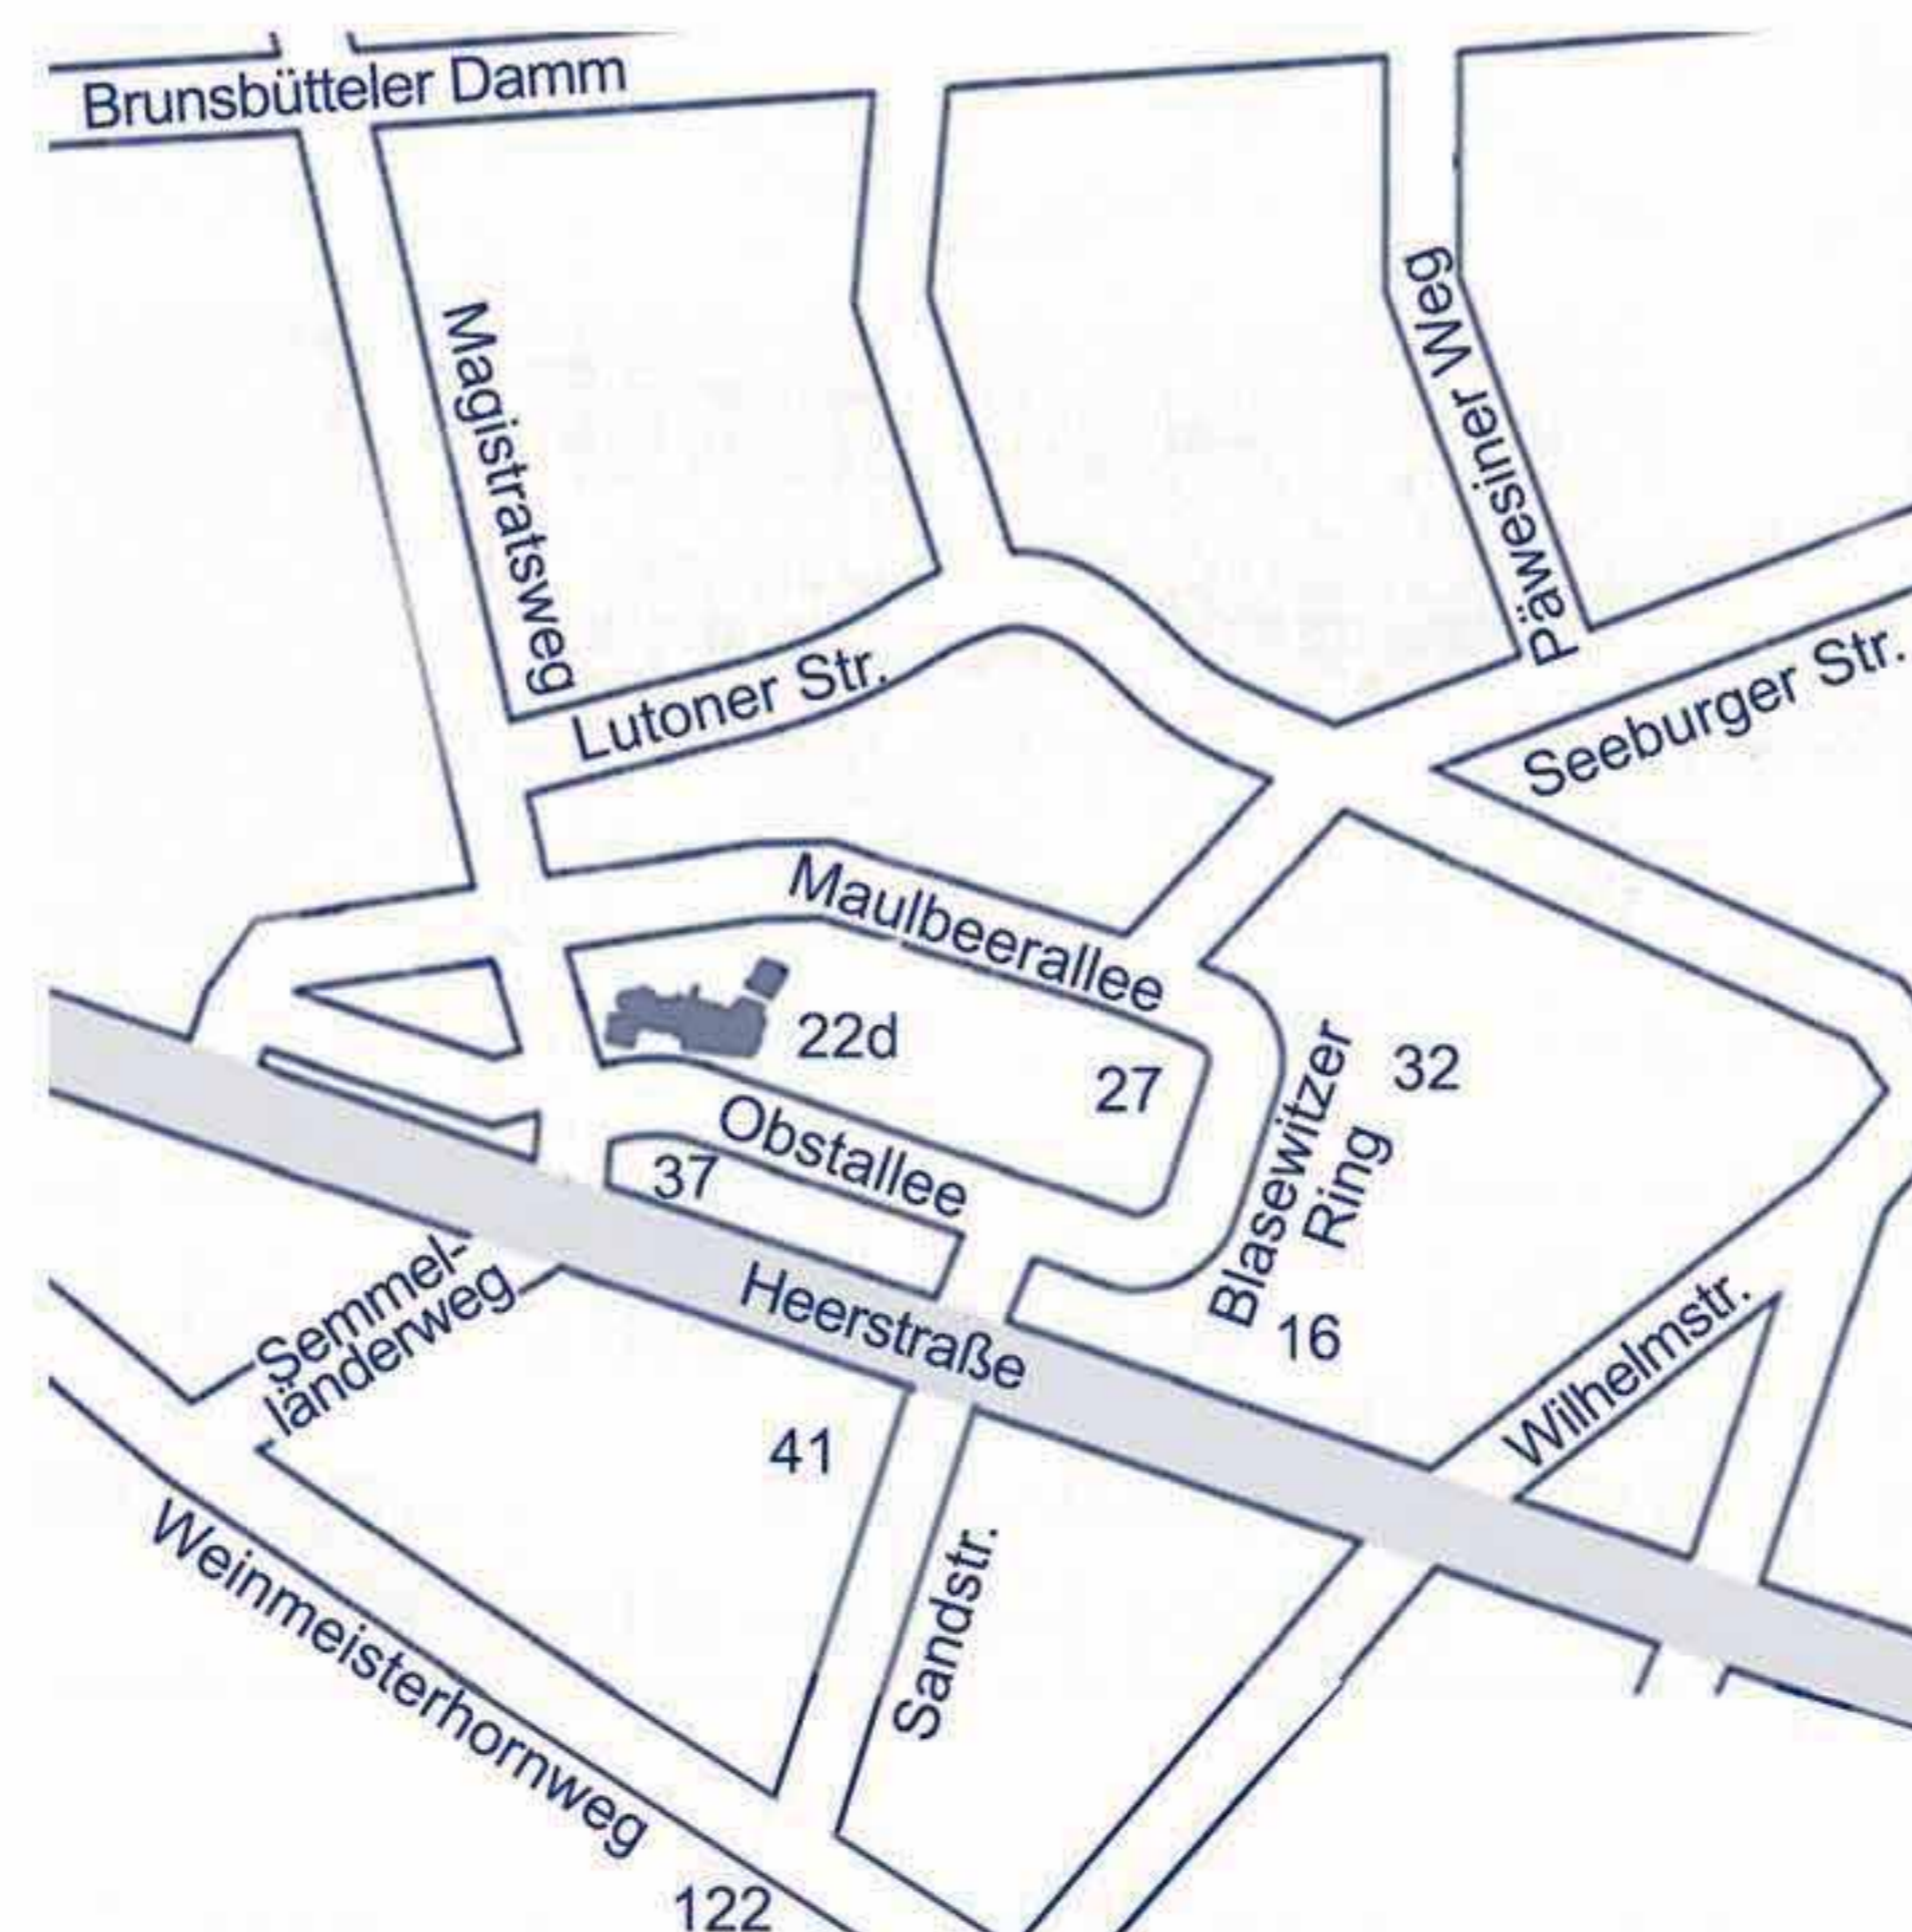

Der Gemeinwesenverein Heerstraße Nord e.V. ist seit 1972 aus der Mitte der Großraumsiedlung Heerstraße Nord in Berlin Spandau aktiv. Mit unserem Angebot erreichen wir im Stadtteil und darüber hinaus mehr als 20.000 Menschen aus über 20 Herkunftsländern.

Die Arbeit des Gemeinwesenvereins hat zum Ziel, die Lebensqualität und die Lebenslagen von Familien zu verbessern, die Entwicklung von Kinder und Jugendlichen zu fördern, bürgerschaftliches Engagement zu unterstützen und das friedliche Zusammenleben aller Menschen im Stadtteil zu ermöglichen.

Der Gemeinwesenverein fördert daher auch den Aufbau lokaler, selbstorganisierter Strukturen und unterstützt bei:

- Interesse an einer ehrenamtlichen Tätigkeit
- der Gründung von Selbsthilfegruppen
- Initiativen zur Verbesserung der Lebensqualität im Stadtteil

Der Gemeinwesenverein ist als Träger beteiligt am Kooperationsprojekt "Gemischtes - interkulturelles Kulturzentrum" und am Verein "Spandauer Selbsthilfetreffpunkte e.V."

Der Gemeinwesenverein Heerstraße Nord e.V. ist als gemeinnütziger Verein anerkannt. Er ist Mitglied im Paritätischen Wohlfahrtsverband, im Verband für sozial - kulturelle Arbeit und anerkannter freier Träger der Kinder und Jugendhilfe.

Die Standorte des Gemeinwesenverein Heerstraße Nord e.V. finden Sie hier: